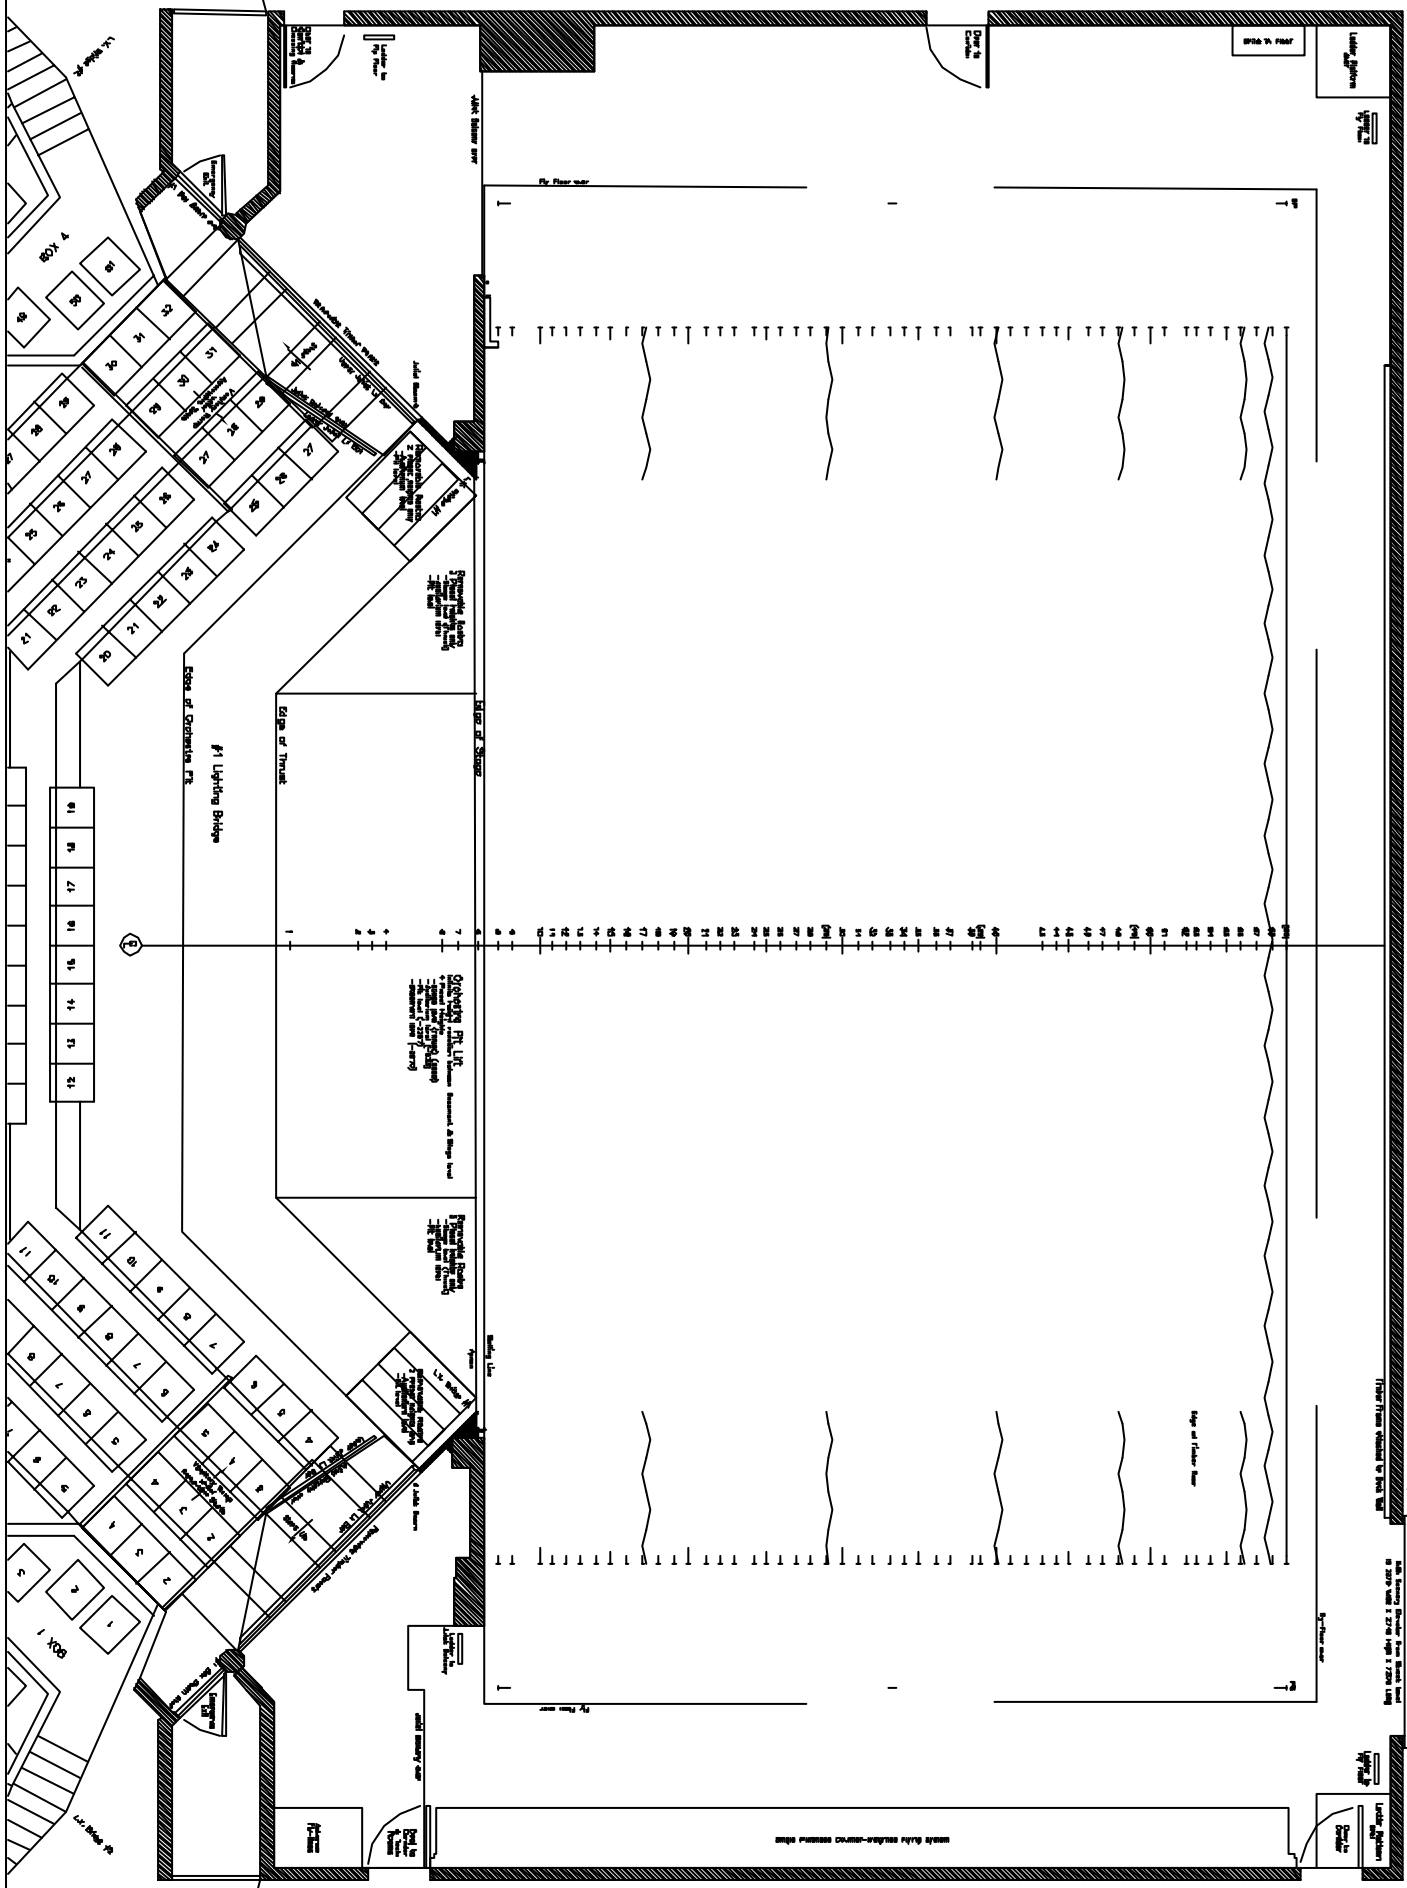

## Thrust Stage with Standard Rig Masking

Scale: 1:100  
 Updated: T:James 180806  
 Adelaide Festival Centre  
 Playhouse Plan 2001.dwg  
 www.aftc.org.au

1	2	3	4	5	6	7	8	9	10	11	12	13	14	15	16	17	18	19	20	21	22	23	24	25	26	27	28	29	30	31	32	33	34	35	36	37	38	39	40	41	42	43	44	45	46	47	48	49	50	51	52	53	54	55	56	57	58	59	60	61	62	63	64	65	66	67	68	69	70	71	72	73	74	75	76	77	78	79	80	81	82	83	84	85	86	87	88	89	90	91	92	93	94	95	96	97	98	99	100
---	---	---	---	---	---	---	---	---	----	----	----	----	----	----	----	----	----	----	----	----	----	----	----	----	----	----	----	----	----	----	----	----	----	----	----	----	----	----	----	----	----	----	----	----	----	----	----	----	----	----	----	----	----	----	----	----	----	----	----	----	----	----	----	----	----	----	----	----	----	----	----	----	----	----	----	----	----	----	----	----	----	----	----	----	----	----	----	----	----	----	----	----	----	----	----	----	----	----	-----